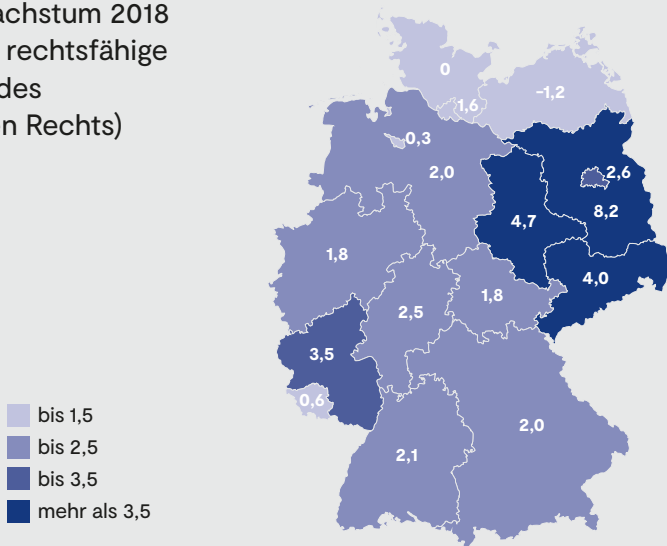

Stiftungswachstum setzt sich fort – besonders in Brandenburg, Sachsen-Anhalt und Sachsen

Stiftungswachstum 2018
(in Prozent, rechtsfähige
Stiftungen des
bürgerlichen Rechts)

Quelle: Bundesverband Deutscher Stiftungen, Berlin 2019.
Stiftungen: Umfrage unter den Stiftungsaufsichtsbehörden, Stichtag 31. Dezember 2018.