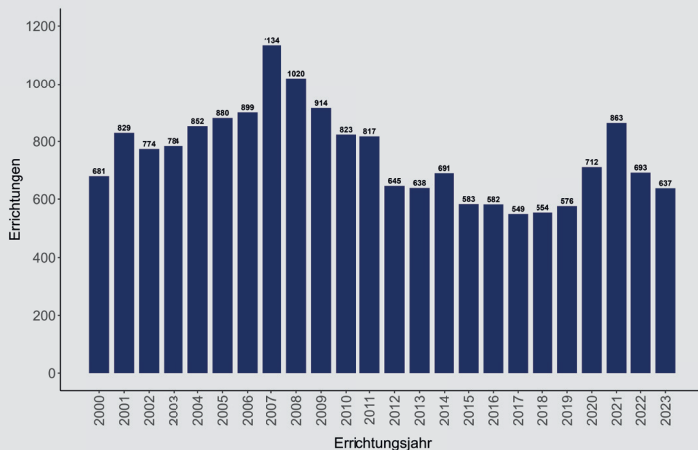

Entwicklung der Stiftungserrichtungen 2000 – 2023

Stiftungserrichtungen 2000 – 2023

(rechtsfähige Stiftungen des bürgerlichen Rechts)

Quelle: Umfrage unter den Stiftungsaufsichtsbehörden, Stichtag 31.12.2023.