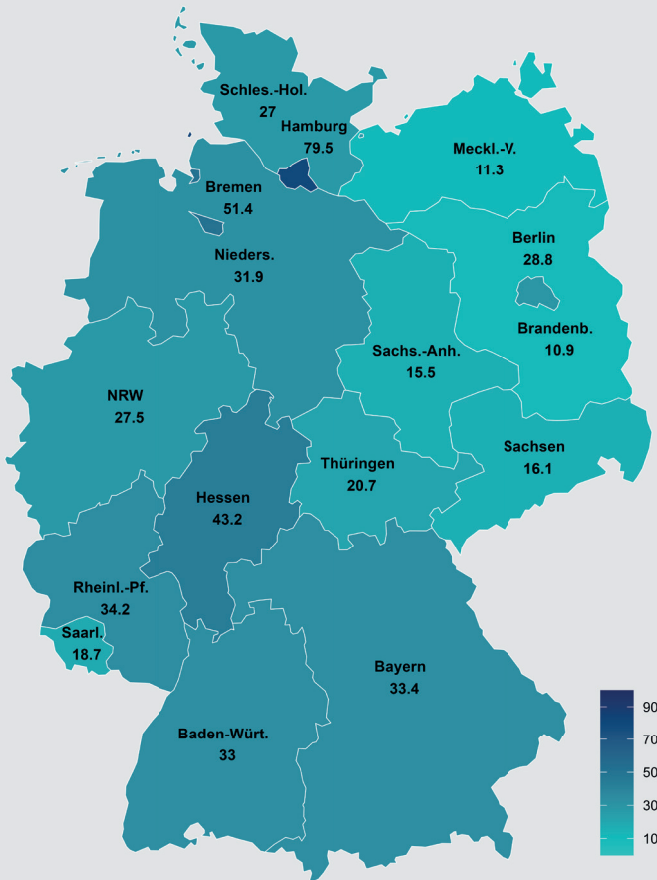

Stiftungsdichte 2023 auf Bundeslandebene

Stiftungsdichte 2023 (rechtsfähige Stiftungen des bürgerlichen Rechts pro 100.000 Einwohnerinnen und Einwohner)

Quelle: Umfrage unter den Stiftungsaufsichtsbehörden,
Stichtag 31.12.2023.