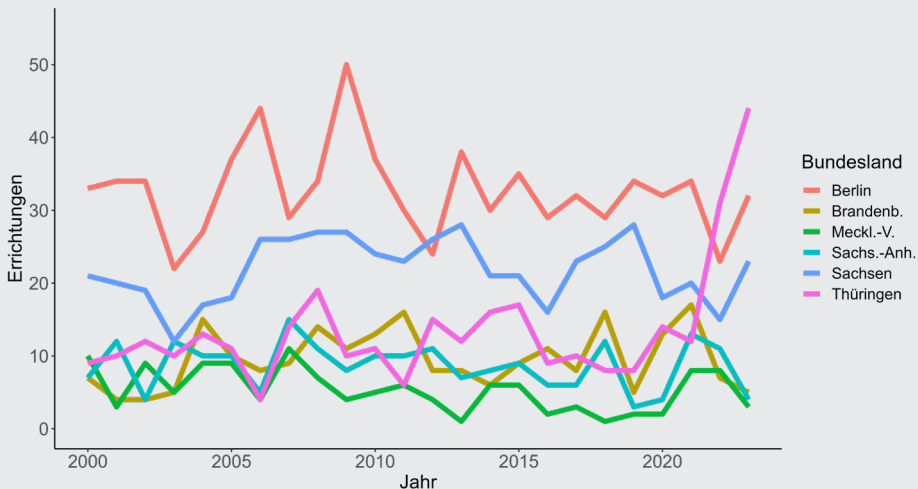

Stiftungserrichtungen Ostdeutschland 2000 – 2023

(rechtsfähige Stiftungen bürgerlichen Rechts)

Quelle: Umfrage unter den Stiftungsaufsichtsbehörden, Stichtag jeweils 31.12. eines Jahres.