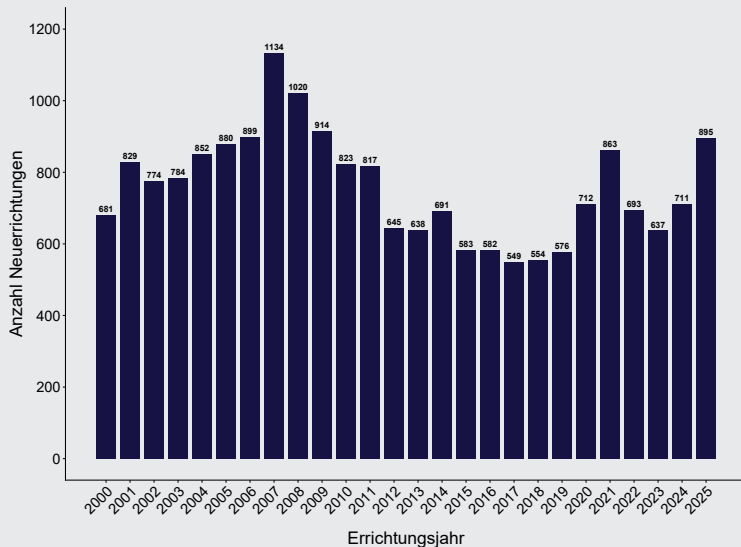

Entwicklung der Stiftungserrichtungen 2000–2025

Errichtungen rechtsfähiger Stiftungen des bürgerlichen Rechts

Quelle: Umfrage unter den Stiftungsaufsichtsbehörden, Stichtag 31.12.2025.