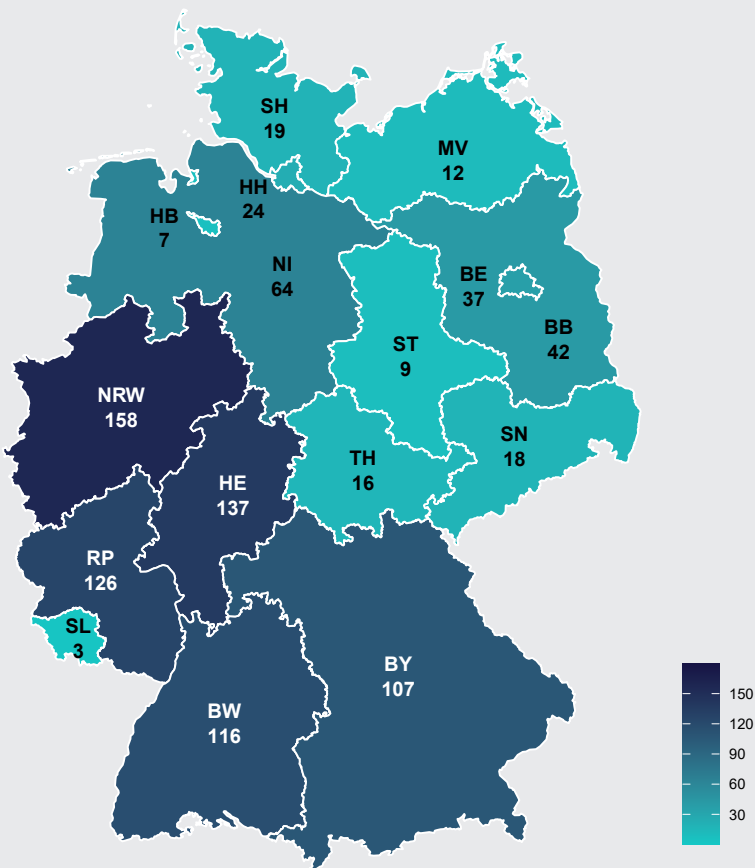

Stiftungserrichtungen 2025

Errichtung rechtsfähiger Stiftungen des bürgerlichen Rechts nach Bundesland

Quelle: Umfrage unter den Stiftungsaufsichtsbehörden,
Stichtag 31.12.2025.

Bundesverband
Deutscher
Stiftungen