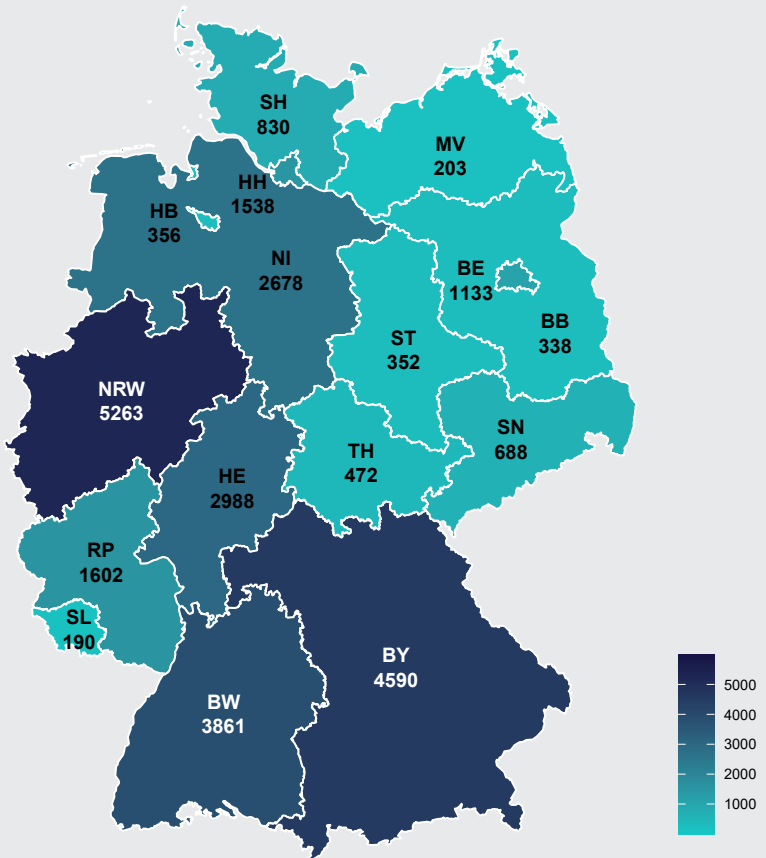

Stiftungsbestand 2025

Bestand rechtsfähiger Stiftungen des bürgerlichen Rechts nach Bundesland

Quelle: Umfrage unter den Stiftungsaufsichtsbehörden,
Stichtag 31.12.2025.

Bundesverband
Deutscher
Stiftungen