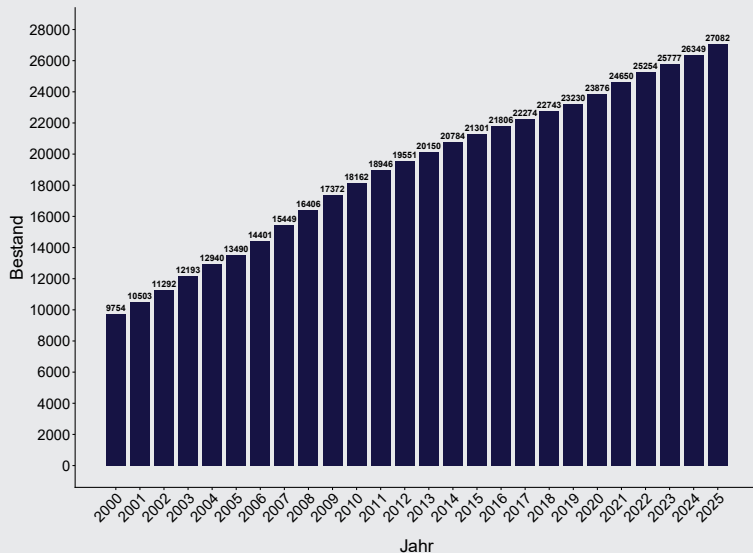

Entwicklung des Stiftungsbestands 2000-2025

Bestand rechtsfähiger Stiftungen des bürgerlichen Rechts

Quelle: Umfrage unter den Stiftungsaufsichtsbehörden, Stichtag 31.12.2025.

Bundesverband
Deutscher
Stiftungen