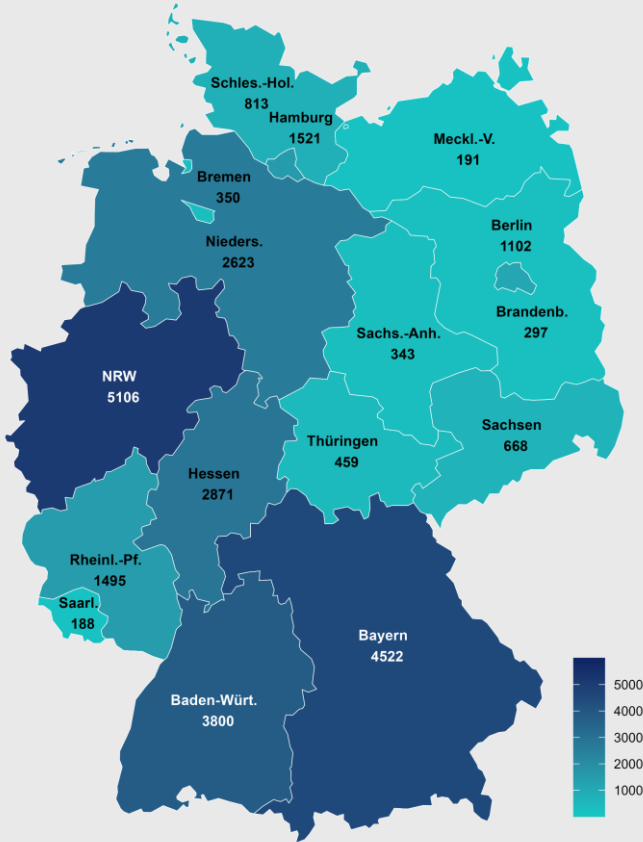

# Stiftungsbestand 2024 auf Bundeslandebene

Stiftungsbestand 2024 (rechtsfähige Stiftungen des bürgerlichen Rechts)

Quelle: Umfrage unter den Stiftungsaufsichtsbehörden,  
Stichtag 31.12.2024

Bundesverband  
Deutscher  
Stiftungen