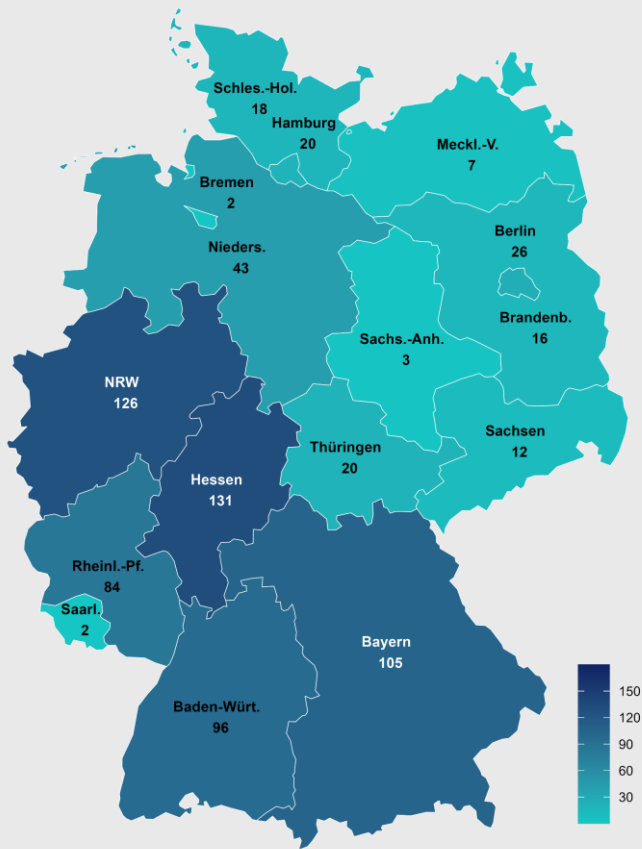

Stiftungserrichtungen 2024 auf Bundeslandebene

Stiftungserrichtungen 2024 (rechtsfähige Stiftungen des bürgerlichen Rechts)

Quelle: Umfrage unter den Stiftungsaufsichtsbehörden,
Stichtag 31.12.2024

Bundesverband
Deutscher
Stiftungen