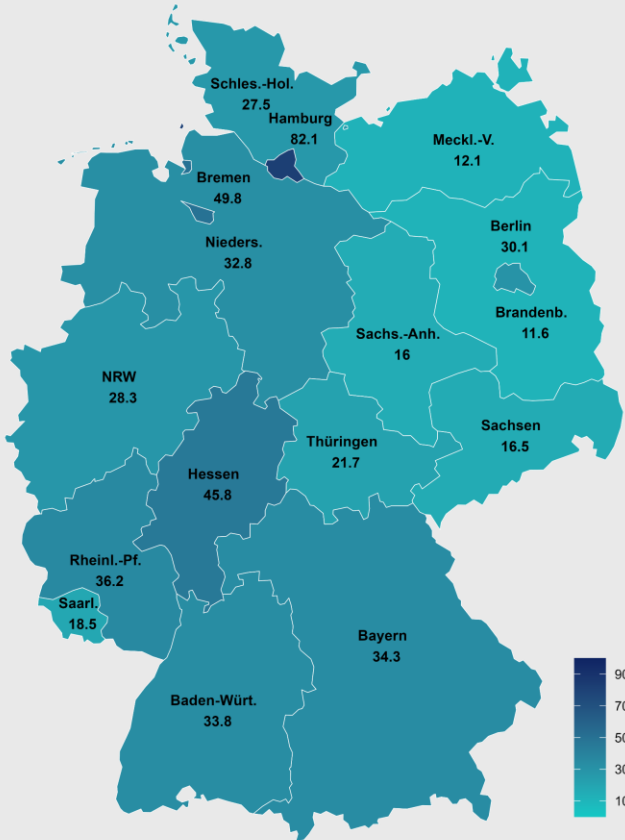

# Stiftungsdichte 2024 auf Bundeslandebene

Stiftungserrichtungen 2024 (rechtsfähige Stiftungen des bürgerlichen Rechts pro 100.000 Einwohnerinnen und Einwohner)

Quelle: Umfrage unter den Stiftungsaufsichtsbehörden,  
Stichtag 31.12.2024