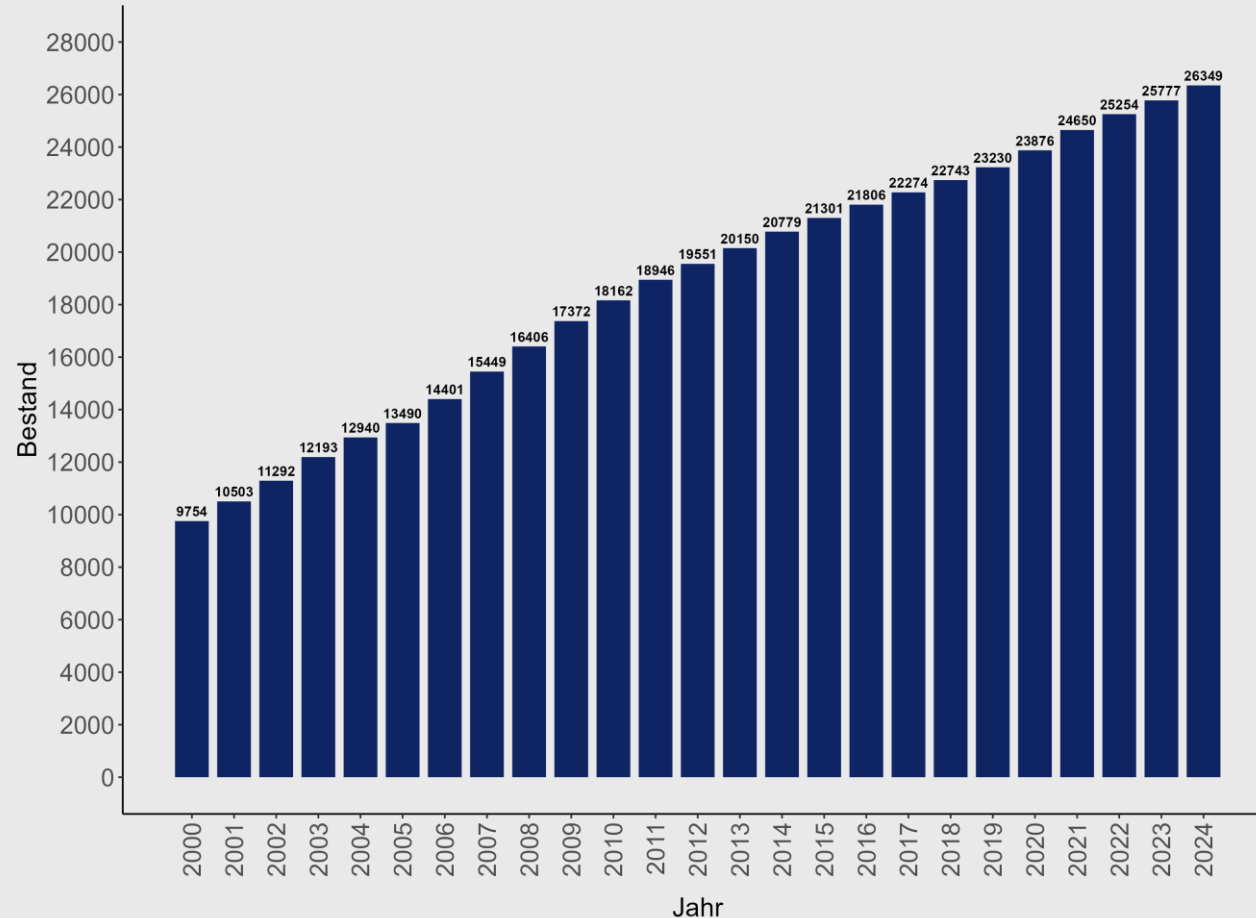

# Entwicklung des Stiftungsbestands 2000 – 2024

Stiftungsbestand 2000 – 2024

(rechtsfähige Stiftungen des bürgerlichen Rechts)

Quelle: Umfrage unter den Stiftungsaufsichtsbehörden, Stichtag 31.12.2024