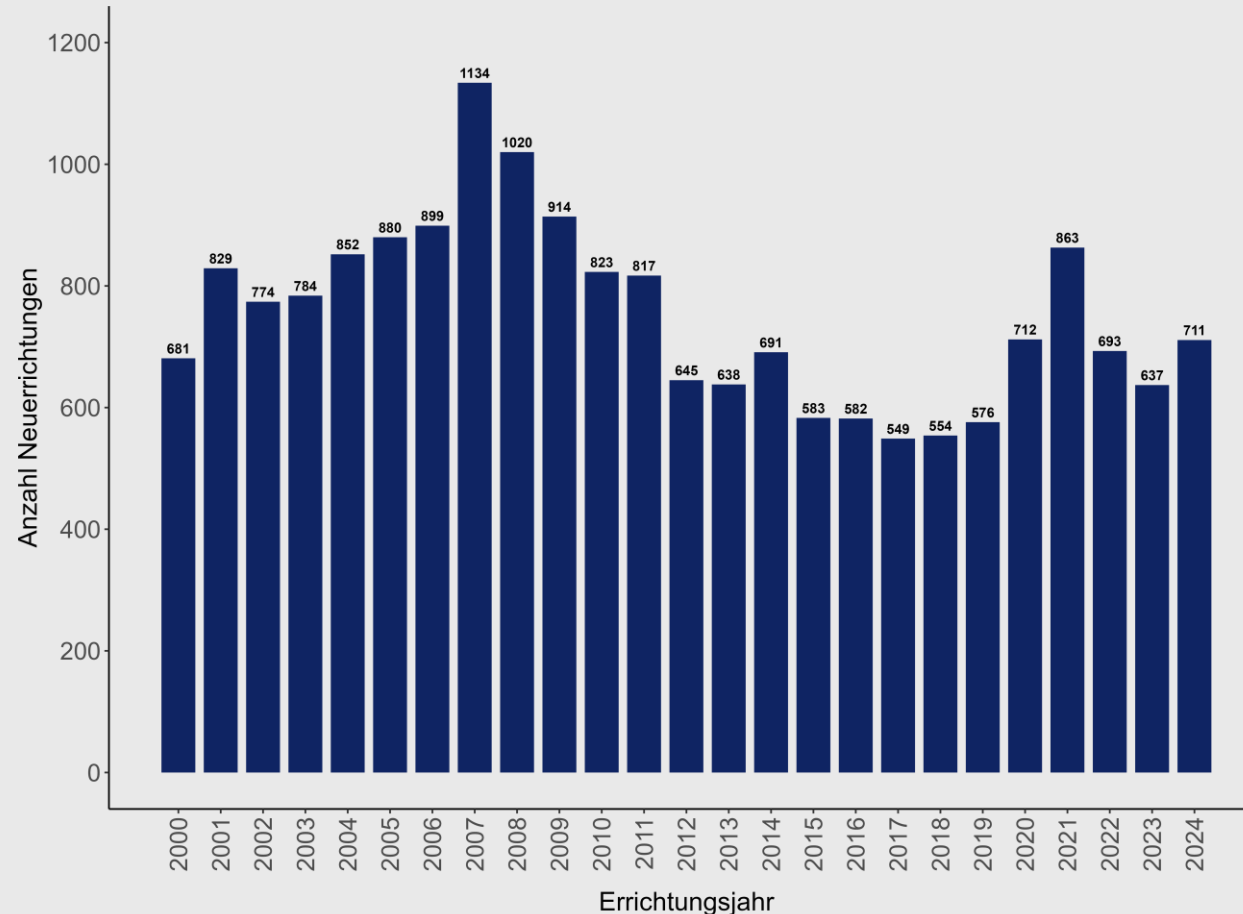

Entwicklung der Stiftungserrichtungen 2000 – 2024

Stiftungserrichtungen 2000 – 2024

(rechtsfähige Stiftungen des bürgerlichen Rechts)

Quelle: Umfrage unter den Stiftungsaufsichtsbehörden, Stichtag 31.12.2024