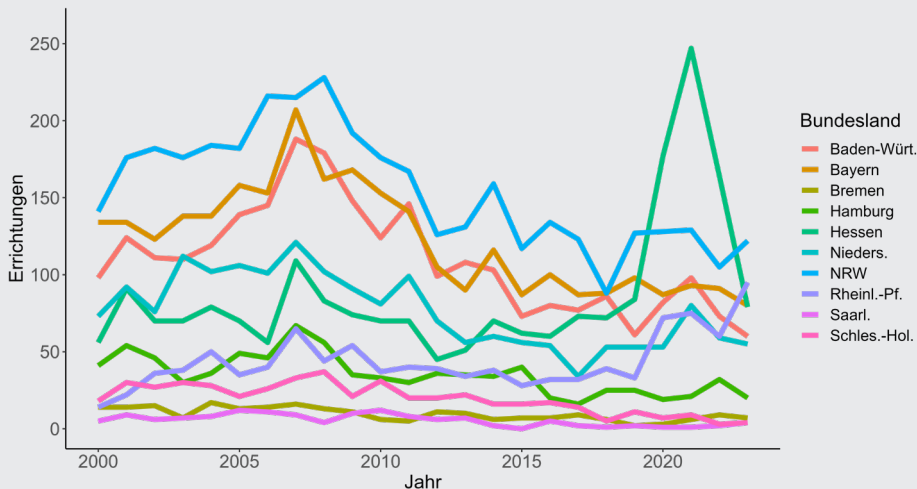

Stiftungserrichtungen Westdeutschland 2000 – 2023

(rechtsfähige Stiftungen bürgerlichen Rechts)

Quelle: Umfrage unter den Stiftungsaufsichtsbehörden, Stichtag jeweils 31.12. eines Jahres.