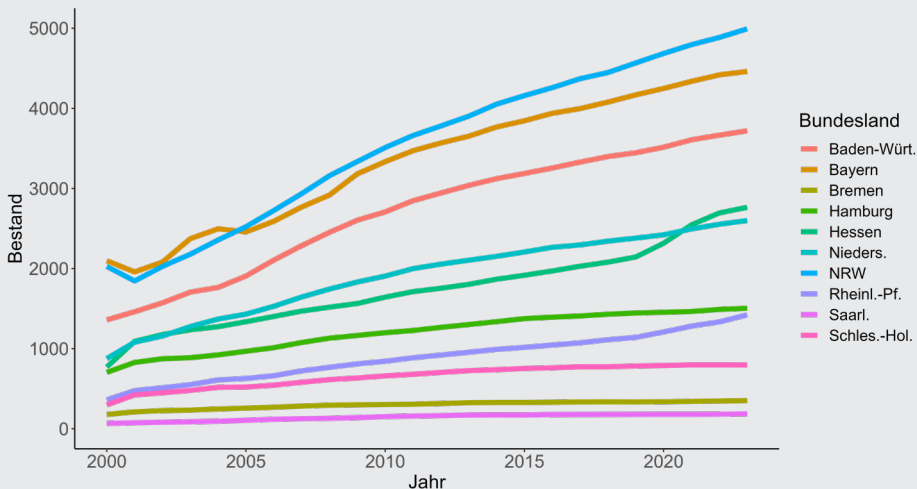

Stiftungsbestand Westdeutschland 2000 – 2023

(rechtsfähige Stiftungen bürgerlichen Rechts)

Quelle: Umfrage unter den Stiftungsaufsichtsbehörden, Stichtag jeweils 31.12. eines Jahres.