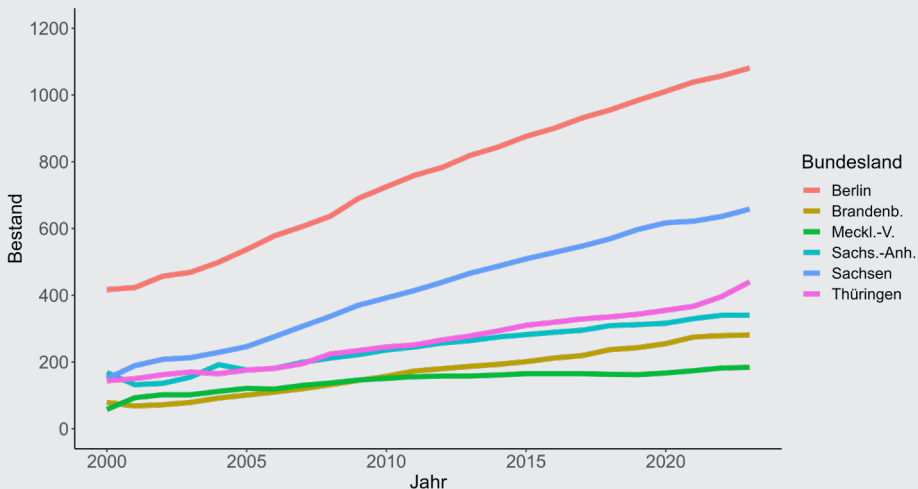

Stiftungsbestand Ostdeutschland 2000 – 2023

(rechtsfähige Stiftungen bürgerlichen Rechts)

Quelle: Umfrage unter den Stiftungsaufsichtsbehörden, Stichtag jeweils 31.12. eines Jahres.