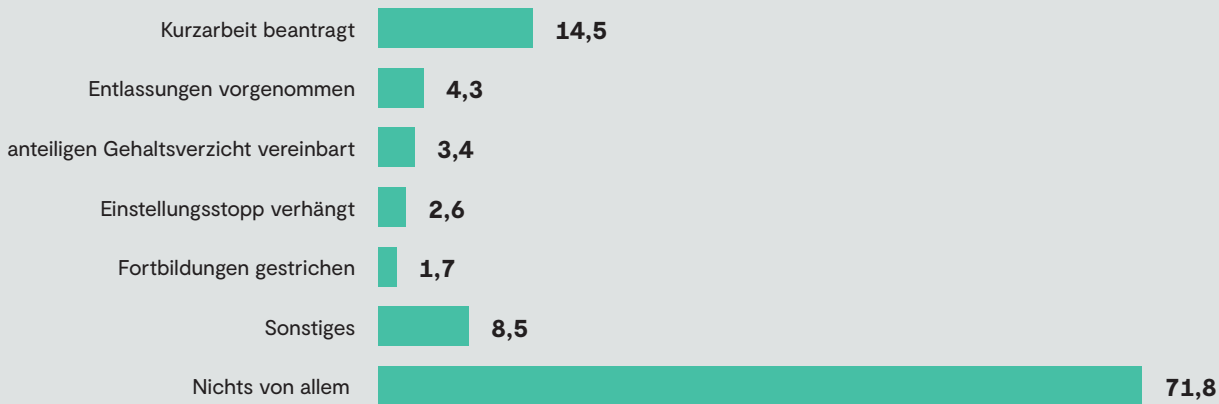

Kaum Kurzarbeit in der ersten Pandemiewelle: Unter 15 Prozent der befragten Stiftungen mit Personal haben Anträge gestellt

Hatte die Corona-Krise eine oder mehrere der folgenden Auswirkungen auf Ihre Mitarbeitenden? (in Prozent)

Mehrfachnennungen möglich, n=117

Quelle: Online-Befragung unter den 607 Teilnehmenden des Stiftungspanels, Erhebungszeitraum: 7.–28. Oktober 2020, Rücklaufquote: 45,6 Prozent.