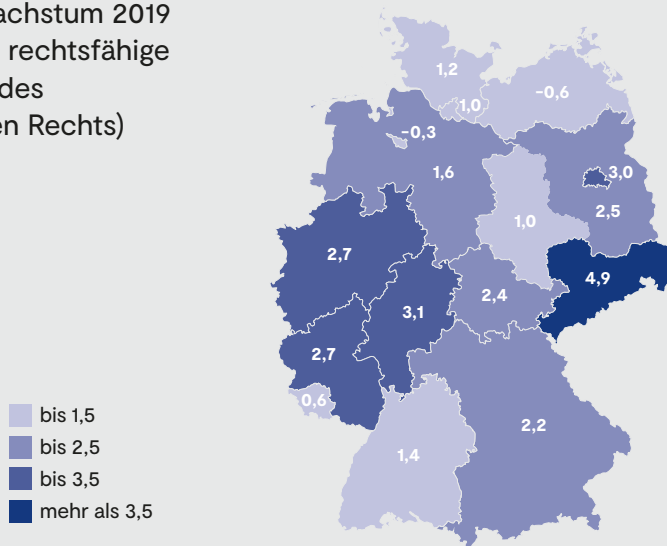

Stiftungswachstum setzt sich fort – besonders in Sachsen

Stiftungswachstum 2019
(in Prozent, rechtsfähige
Stiftungen des
bürgerlichen Rechts)

Quelle: Bundesverband Deutscher Stiftungen. Berlin 2020.
Stiftungen: Umfrage unter den Stiftungsaufsichtsbehörden, Stichtag 31. Dezember 2019.