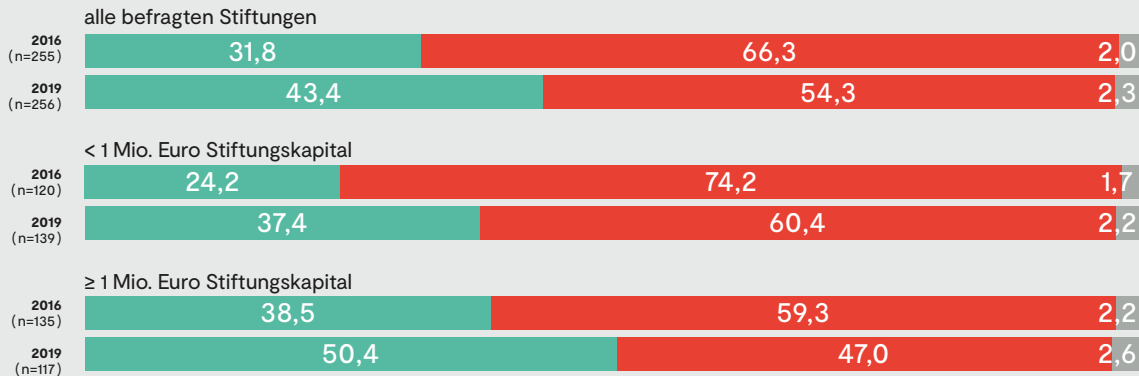

Stiftungen kooperieren häufiger als vor einigen Jahren

Wenn Sie nun zurückblicken: Ist Ihre Stiftung 2019 Kooperationen eingegangen?
(in Prozent)

Ja Nein Keine Angabe

Quellen: Online-Befragung unter 561 Teilnehmenden des Stiftungspanels, Erhebungszeitraum: 25. Januar - 7. Februar 2017, Rücklaufquote: 45,6 Prozent.
Online-Befragung unter 605 Teilnehmenden des Stiftungspanels, Erhebungszeitraum: 22. Januar - 5. Februar 2020, Rücklaufquote: 42,3 Prozent.