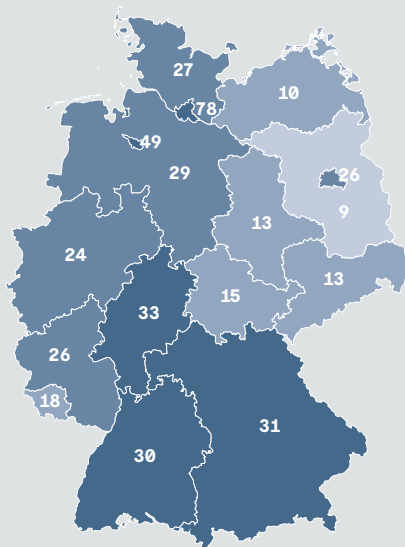

# Hamburg bei Stiftungsdichte vorn

Stiftungsdichte 2017,  
Stiftungen pro 100.000 Einwohner  
(rechtsfähige Stiftungen  
des bürgerlichen Rechts)

Bundesverband  
Deutscher  
Stiftungen

Quelle: Bundesverband Deutscher Stiftungen. Berlin 2018. Stiftungen: Umfrage unter den Stiftungsaufsichtsbehörden, Stichtag 31. Dezember 2017.  
DESTATIS Ergebnisse der Bevölkerungsfortschreibung, 31. Dezember 2016 nach Zensus.